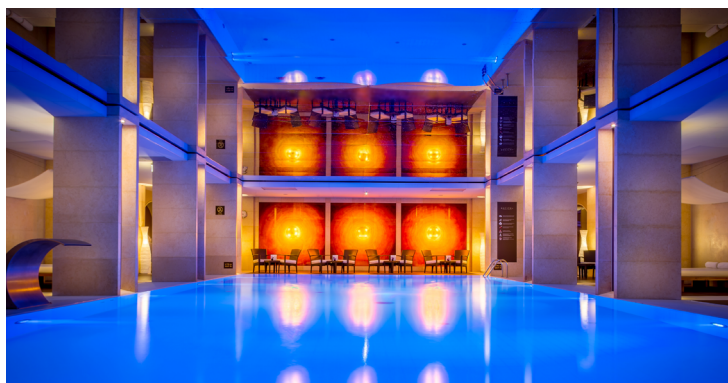

### **KITCHEN GALLERY**

Przepyszne śniadania w formie bogatego bufetu w przytulnych wnętrzach.

### **VICTORIA LOUNGE**

Relaks i autorskie koktajle z widokiem na plac Piłsudskiego.

Restauracja Kitchen Gallery

Basen

## Rekreacja

Victoria Wellness to idealne miejsce na odpoczynek. Pięknie urządzone wnętrza zachęcają do relaksu i pomagają zregenerować siły.

**VICTORIA WELLNESS** oferuje masaże, zabiegi, rytuały oraz podświetlany basen i saunę.

### CECHY CHARAKTERYSTYCZNE:

- 18 sal konferencyjnych
- Bogata oferta bankietowa, która zachwyci różnorodnością smaków
- Sala Balowa (796 m<sup>2</sup>) z profesjonalną sceną, garderobami i foyer
- Możliwość wprowadzenia samochodu z poziomu ulicy